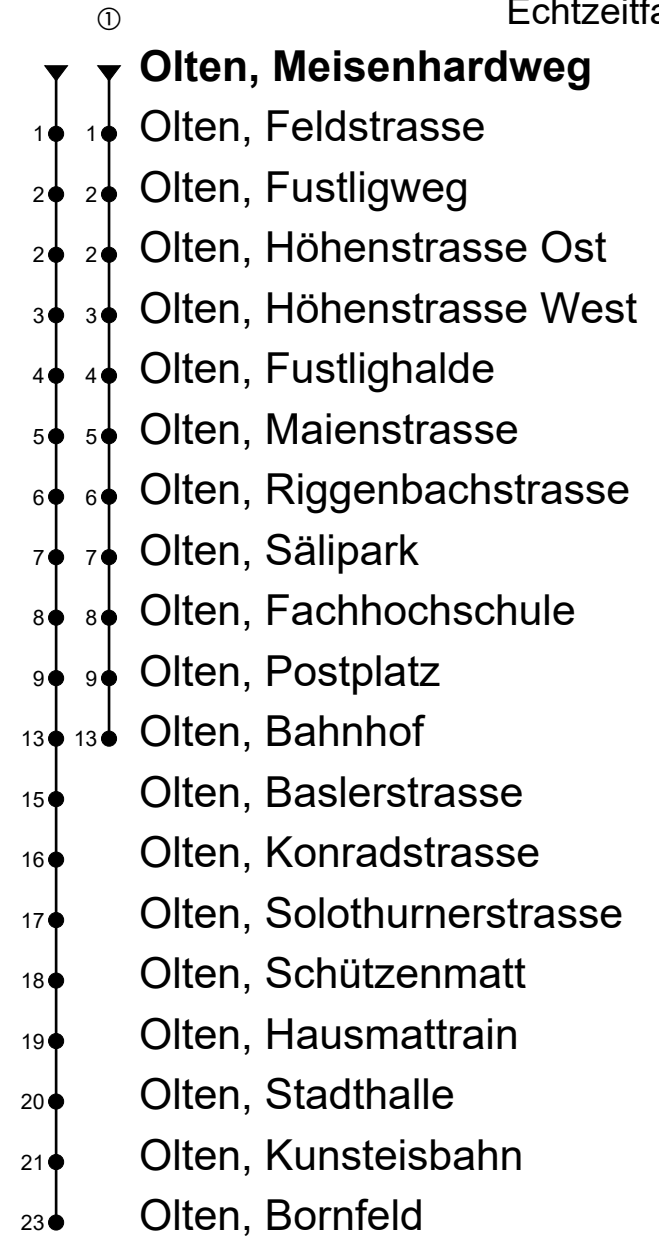

503

Olten, Meisenhardweg

Richtung Olten Bhf, Bornfeld

Gültig vom 15.12.2024 bis 13.12.2025

Echtzeitfahrplan

🕒	Montag - Freitag	Samstag	Sonntag
4			
5	37	37	42
6	07 37	07 37	42
7	07 37	07 37	42
8	07 37	07 37	42
9	07 37	07 37	42
10	07 37	07 37	42
11	07 37	07 37	42
12	07 37	07 37	53
13	07 37	07 37	53
14	07 37	07 37	53
15	07 37	07 37	53
16	07 37	07 37	53
17	07 37	07 37	53
18	07 37	07 37	53
19	07 37 ^①	37	53
20	07 ^① 53	53	53
21	53	53	53
22	53	53	53
23	53	53	53
0			
1			
2			
3			

Fahrzeit
in Minuten

Anmerkungen:

Als Sonntage gelten: 25. und 26. Dezember, 1. und 2. Januar, Karfreitag, Ostermontag, Auffahrt, Pfingstmontag und 1. August.